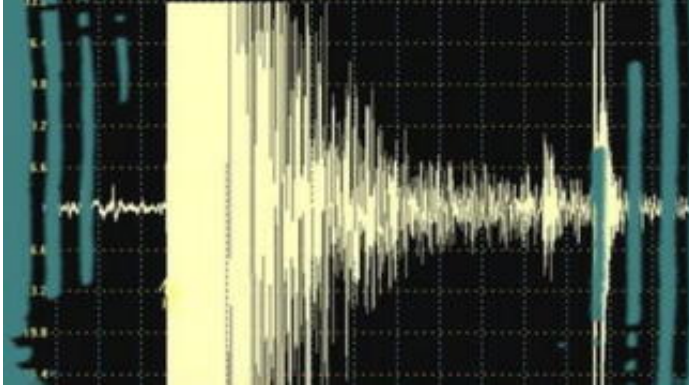

Terremoti lieve scossa in Provincia di Forlì-Cesena

Cronaca - 10 giugno 2011 - 09:38

Una scossa sismica è stata avvertita dalla popolazione nella provincia di Forlì-Cesena. Le località prossime all'epicentro sono i comuni di Verghereto, Santa Sofia e S.Pietro in Bagno. Dalle verifiche effettuate dalla Sala Situazione Italia del Dipartimento della Protezione Civile non risultano danni a persone o cose.

Secondo i rilievi registrati dall'Istituto Nazionale di Geofisica e Vulcanologia l'evento sismico si è verificato alle ore 8.18 con magnitudo 1.8.